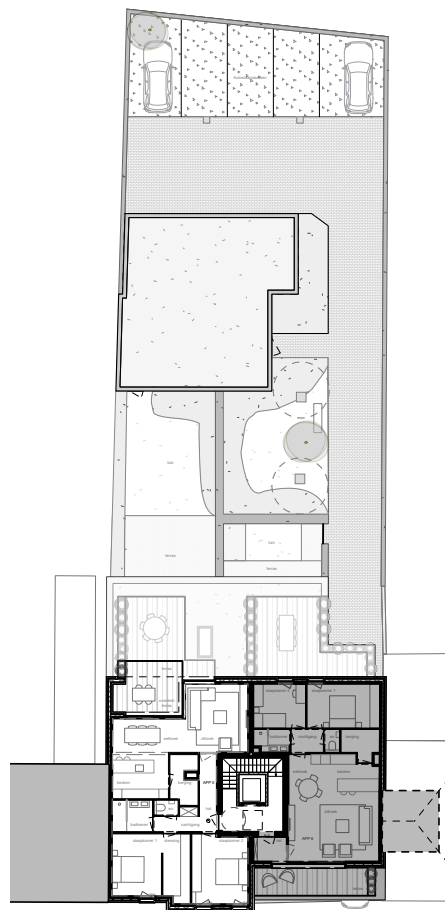

Bruto woonoppervlakte:  
87,9 m<sup>2</sup>

Bruto terras:  
13,2m<sup>2</sup>

Aantal slaapkamers:  
2

Aantal badkamers:  
1

Appartement

6