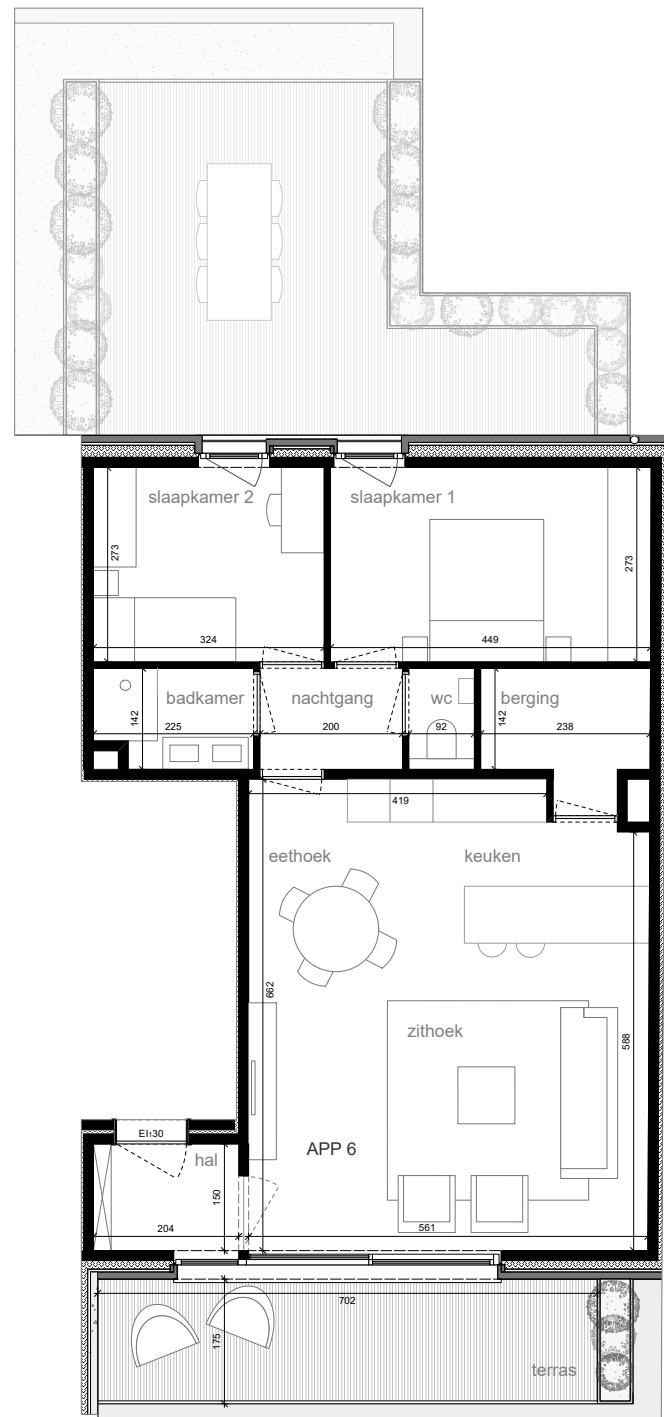

Bruto woonoppervlakte:  
87,9 m<sup>2</sup>

Bruto terras:  
13,2m<sup>2</sup>

Aantal slaapkamers:  
2

Aantal badkamers:  
1

Appartement

6